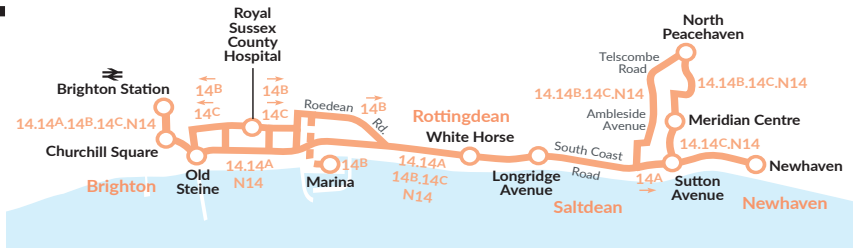

14, 14^A, 14^B, 14^C, N14

Saturdays effective 24th February, 2024

route number	N14	N14	N12	14	14C	14C	14	14C	14	14	14C	14	14	14C	14	14	14C	14	14			
Seaford Library			0235																			
Denton Corner			0242																			
Newhaven, Sainsburys														0925					1025			
Newhaven, Station ⇄			0245	0535	0603		0707		0813					0930					1030			
Newhaven, South Way			0247	0537	0605		0709		0815					0932					1032			
Peacehaven, Roderick Ave, A259			0251	0545	0613		0717		0823					0943					1043			
Peacehaven, Meridian Centre	0123	0233	▼	0548	0616	0645	0720	0742	0807	0827	0842	0902	0917	0932	0947	1002	1017	1032	1047	1102	1117	1132
Telscombe Road, Bretts Field	0127	0237	▼	0553	0621	0650	0725	0747	0812	0832	0847	0908	0923	0938	0953	1008	1023	1038	1053	1108	1123	1138
Saltdean, Longridge Ave, A259	0135	0245	0300	0603	0631	0701	0736	0758	0823	0843	0859	0920	0935	0950	1005	1020	1035	1050	1105	1120	1135	1150
Rottingdean, White Horse	0138	0248	0303	0606	0634	0704	0739	0802	0827	0847	0903	0924	0939	0954	1009	1024	1039	1054	1109	1124	1139	1154
Arundel Terrace	0143	0253	0308	0611	0639	0709	0744	0807	0832	0852	0908	0929	0944	0959	1014	1029	1044	1059	1114	1129	1144	1159
Paston Place (for County Hospital)	0144	0254	0309	0613	▼	▼	0746	▼	0834	0854	▼	0931	0946	1001	▼	1031	1046	1101	▼	1131	1146	1201
Royal Sussex County Hospital	▼	▼	▼	▼	0642	0712	▼	0810	▼	▼	0911	▼	▼	▼	▼	1017	▼	▼	▼	1117	▼	▼
Old Steine (stop U)	0148	0258	0313	0618	0648	0718	0751	0817	0839	0859	0919	0936	0951	1006	1025	1037	1052	1107	1125	1137	1152	1207
Brighton Station ⇄	0155	0305	0320	0622	0652	0722	0755	0821	0844	0904	0924	0941	0956	1011	1030	1042	1057	1112	1130	1142	1157	1212

then as Monday to Friday times

Sundays and Public Holidays effective 18th February, 2024