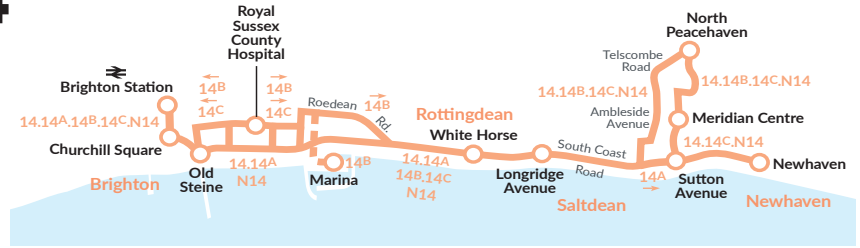

14, 14^A, 14^B, 14^C, N14

Mondays to Fridays effective 19th February, 2024

route number	N14^A	N14^A	N12^A	14	14	14C	14	14C	14	14C	14	14	14C	14	14	14	14C	14	14	14	14C	14	14	14	
day code									SH	SD	SH	SD													
Seaford Library			0235																						
Denton Corner			0242																						
Newhaven, Sainsburys																									
Newhaven, Station			0245		0535	0550	0610	0625	0640	0653	0653	0706	0706											0925	
Newhaven, South Way			0247		0536	0551	0612	0627	0642	0655	0655	0708	0708												0930
Peacehaven, Roderick Ave, A259			0251		0544	0559	0620	0636	0652	0705	0705	0719	0719												0932
Peacehaven, Meridian Centre	0123	0233		0520	0547	0602	0623	0639	0656	0709	0709	0723	0723	0739	0756	0813	0830	0846	0902	0917	0932	0947	1002	1017	1032
Telscombe Road, Bretts Field	0127	0237		0525	0552	0608	0629	0645	0702	0715	0715	0730	0730	0746	0804	0821	0838	0854	0910	0924	0938	0953	1008	1023	1038
Saltdean, Longridge Ave, A259	0135	0245	0300	0534	0601	0618	0640	0658	0716	0729	0729	0746	0746	0802	0820	0837	0853	0908	0923	0936	0950	1005	1020	1035	1050
Rottingdean, White Horse	0138	0248	0303	0537	0604	0621	0643	0702	0720	0733	0733	0750	0750	0806	0824	0841	0857	0912	0927	0940	0954	1009	1024	1039	1054
Arundel Terrace	0143	0253	0308	0542	0609	0626	0648	0707	0726	0739	0739	0756	0756	0812	0830	0847	0902	0917	0932	0945	0959	1014	1029	1044	1059
Paston Place (for County Hospital)	0144	0254	0309	0543	0611		0651		0729			0759	0759		0833	0850	0905		0934	0947	1001		1031	1046	1101
Royal Sussex County Hospital							0629		0710			0743	0743		0816				0920						1017
Old Steine (stop U)	0148	0258	0313	0547	0616	0635	0656	0718	0735	0751	0751	0805	0805	0824	0839	0856	0911	0928	0940	0953	1007	1025	1037	1052	1107
Brighton Station	0155	0305	0320	0550	0620	0639	0700	0722	0739	0755	0756	0809	0810	0829	0844	0901	0916	0933	0945	0958	1012	1030	1042	1057	1112
Cardinal Newman School												0805													0819

Mondays to Fridays effective 19th February, 2024