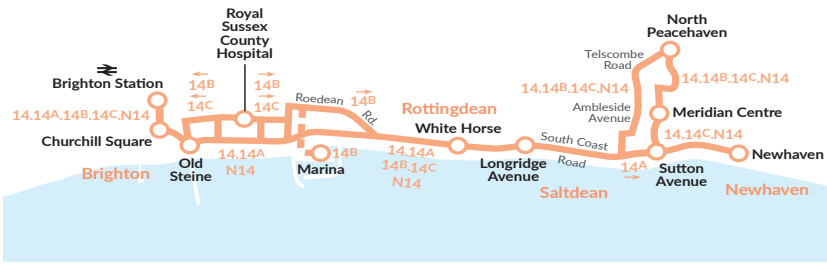

14, 14^B, 14^C, N14

Saturdays effective 30th September, 2023

route number	N14	N14	N12	14	14C	14C	14	14C	14	14	14C	14	14	14C	14	14	14C	14	14			
Seaford Library			0235																			
Denton Corner			0242																			
Newhaven, Sainsburys														0930					1030			
Newhaven, Station			0245	0540	0608		0712		0818					0935					1035			
Newhaven, South Way			0247	0542	0610		0714		0820					0937					1037			
Peacehaven, Roderick Ave, A259			0251	0550	0618		0722		0828					0948					1048			
Peacehaven, Meridian Centre	0123	0233	▼	0553	0621	0650	0725	0747	0812	0832	0847	0907	0922	0937	0952	1007	1022	1037	1052	1107	1122	1137
Telscombe Road, Bretts Field	0127	0237	▼	0558	0626	0655	0730	0752	0817	0837	0852	0913	0928	0943	0958	1013	1028	1043	1058	1113	1128	1143
Saltdean, Longridge Ave, A259	0135	0245	0300	0608	0636	0706	0741	0803	0828	0848	0904	0925	0940	0955	1010	1025	1040	1055	1110	1125	1140	1155
Rottingdean, White Horse	0138	0248	0303	0611	0639	0709	0744	0807	0832	0852	0908	0929	0944	0959	1014	1029	1044	1059	1114	1129	1144	1159
Arundel Terrace	0143	0253	0308	0616	0644	0714	0749	0812	0837	0857	0913	0934	0949	1004	1019	1034	1049	1104	1119	1134	1149	1204
Paston Place (for County Hospital)	0144	0254	0309	0618	▼	0717	0751	▼	0839	0859	▼	0936	0951	1006	▼	1036	1051	1106	▼	1136	1151	1206
Royal Sussex County Hospital	▼	▼	▼	▼	0647	▼	▼	0815	▼	▼	▼	0916	▼	▼	▼	1022	▼	▼	▼	1122	▼	▼
Old Steine (stop U)	0148	0258	0313	0623	0653	0723	0756	0822	0844	0904	0924	0941	0956	1011	1030	1042	1057	1112	1130	1142	1157	1212
Brighton Station	0155	0305	0320	0627	0657	0727	0800	0826	0849	0909	0929	0946	1001	1016	1035	1047	1102	1117	1135	1147	1202	1217

then as Monday to Friday times

Sundays and Public Holidays effective 24th September, 2023