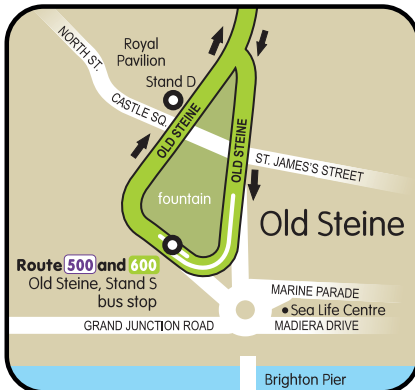

Sunday 7th August 2022

Waterhall Campsite	0930 0955 1015 1030 1045 1100 1115 1130 1145 1200 1215 1230 1245 1300 1315 1330 1345 1400 1415 1430
Preston Park Station	0934 0959 1019 1034 1049 1104 1119 1134 1149 1204 1219 1234 1249 1304 1319 1334 1349 1404 1419 1434
Preston Park, Stanford Ave.	0936 1001 1021 1036 1051 1106 1121 1136 1151 1206 1221 1236 1251 1306 1321 1336 1351 1406 1421 1436
Old Steine	0947 1012 1032 1047 1102 1117 1132 1147 1202 1217 1232 1247 1302 1317 1332 1347 1402 1417 1432 1447
Waterhall Campsite	1445 1505 1525 1545 1605 1625 1645 1705 1725 1745 1805 1825 1845 1905 1930 1950 2013 2033 2053 2116
Preston Park Station	1449 1509 1529 1549 1609 1629 1649 1709 1729 1749 1809 1829 1849 1909 1934 1954 2017 2037 2057 2120
Preston Park, Stanford Ave.	1451 1511 1531 1551 1611 1631 1651 1711 1731 1751 1811 1831 1851 1911 1936 1956 2019 2039 2059 2122
Old Steine	1502 1522 1542 1602 1622 1642 1702 1722 1742 1802 1822 1842 1902 1922 1947 2007 2030 2050 2110 2133
Waterhall Campsite	2136 2151 2205 2220 2235 2250 2305 2320
Preston Park Station	2140 2155 2208 2223 2238 2253 2308 2323
Preston Park, Stanford Ave.	2142 2157 2210 2225 2240 2255 2310 2325
Old Steine	2153 2208 2220 2235 2250 2305 2320 2335

Monday 8th August 2022

Waterhall Campsite	0830 0920 1010 1100 1150
Preston Park Station	0834 0924 1014 1104 1154
Old Steine	0850 0938 1027 1117 1207

Where to catch your bus