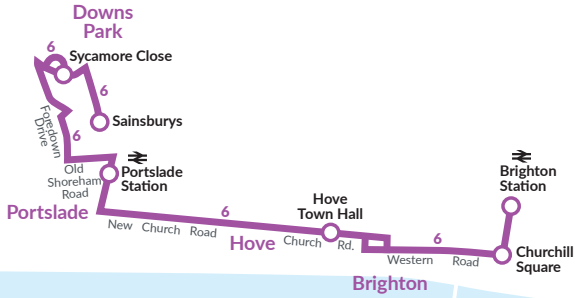

Mondays to Saturdays effective 13th June, 2021

route number	6		1		6		6		6		6		6		6		6		6		6		6		6		6		6	
day code	MF		MF		MF		MF		MF		SD		6		6		6		6		6		6		6		6		6	
Sainsburys, Benfield Valley							0630		0700	0715	0730	0750	0810	0830	0850	0910	0930	0947	1005	1020	1035	1050	1105	1120	1135	1150	1205			
Downs Park, Sycamore Close	0530		0603		0618	0633	0648	0703	0718	0733	0753	0813	0833	0853	0913	0933	0950	1008	1023	1038	1053	1108	1123	1138	1153	1208				
Mill Lane, Deacons Drive	0533		0606		0621	0636	0651	0706	0721	0736	0756	0816	0836	0856	0917	0937	0954	1012	1027	1042	1057	1112	1127	1142	1157	1212				
Portslade, Stn ⇌, Boundary Rd	0537	0553	0611	0615	0626	0641	0656	0711	0726	0741	0801	0821	0841	0901	0923	0943	1000	1019	1034	1049	1104	1119	1134	1149	1204	1219				
Hove, Town Hall, Church Road	0544	0601	0618	0623	0633	0648	0703	0718	0733	0748	0809	0829	0849	0910	0932	0952	1011	1030	1045	1100	1115	1130	1145	1200	1215	1230				
Churchill Square (stop F)	0551	0608	0624	0630	0640	0654	0709	0724	0739	0754	0816	0836	0856	0918	0940	1000	1020	1039	1054	1109	1124	1139	1154	1210	1225	1240				
Brighton Station ⇌ (stop C)	0553	0612	0627	0634	0642	0657	0712	0727	0742	0757	0820	0840	0900	0922	0944	1004	1024	1043	1058	1114	1129	1144	1159	1215	1230	1245				

Mondays to Saturdays effective 13th June, 2021

route number	6		6		6		6		6		6		6		6		6		6		6		6		6		6	
day code	6		6		6		6		6		6		6*		6		6		6		6		6		6		6	
Hangleton, Kings School																												
Sainsburys, Benfield Valley																												
Downs Park, Sycamore Close	1220	1235	1250	1305	1320	1335	1350	1405	1420	1435	1450	1505	1520	1536	1552	1608	1624	1644	1705	1725	1745	1807	1832	1857	1922			
Downs Park, Sycamore Close	1223	1238	1253	1308	1323	1338	1353	1408	1423	1438	1453	1508	1523	1523*	1539	1555	1611	1627	1647	1708	1728	1748	1810	1835	1900	1925		
Mill Lane, Deacons Drive	1227	1242	1257	1312	1327	1342	1357	1412	1427	1442	1457	1512	1527	1527*	1543	1559	1615	1631	1651	1711	1731	1751	1813	1838	1903	1928		
Portslade, Stn ⇌, Boundary Rd	1234	1249	1304	1319	1334	1349	1404	1419	1434	1449	1504	1519	1534	1534*	1550	1606	1622	1638	1658	1718	1738	1758	1820	1845	1910	1935		
Hove, Town Hall, Church Road	1245	1300	1315	1330	1345	1400	1415	1430	1445	1500	1515	1530	1545	1545*	1601	1616	1631	1647	1707	1727	1747	1807	1828	1853	1918	1943		
Churchill Square (stop F)	1255	1310	1325	1340	1355	1410	1425	1440	1455	1510	1525	1540	1555	1555*	1610	1625	1640	1655	1715	1735	1755	1815	1836	1901	1926	1951		
Brighton Station ⇌ (stop C)	1300	1315	1330	1345	1400	1415	1430	1445	1500	1515	1530	1545	1600	1600*	1615	1630	1645	1700	1720	1740	1800	1820	1840	1905	1930	1955		

Mondays to Saturdays effective 13th June, 2021

route number	6		6		6		6		6	
Sainsburys, Benfield Valley	1947	2012	2037	2107	2137	2207	2237			
Downs Park, Sycamore Close	1950	2015	2040	2110	2140	2210	2240	2310	2340	
Mill Lane, Deacons Drive	1953	2018	2043	2113	2143	2213	2243	2313	2343	
Portslade, Stn ⇌, Boundary Rd	1959	2024	2049	2119	2149	2218	2248	2318	2348	
Hove, Town Hall, Church Road	2006	2031	2056	2126	2156	2225	2255	2325	2355	
Churchill Square (stop F)	2013	2038	2103	2133	2203	2232	2302	2332	0002	
Brighton Station ⇌ (stop C)	2017	2042	2107	2137	2206	2235	2305	2335	0005	

Sundays and Public Holidays effective 13th June, 2021