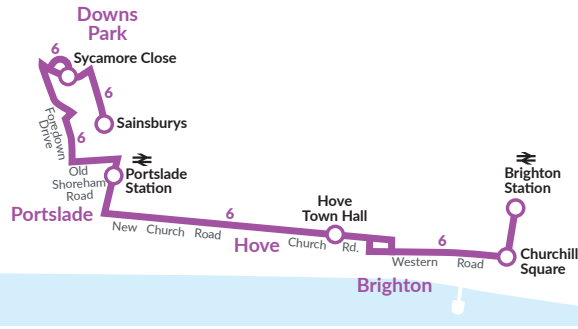

6

Brighton & Hove Buses

Mondays to Saturdays effective 13th June, 2021

route number	6	6	6	6	6	6	6	6	6	6	6	6	6	6	6	6	6	6	6	6	6	6	6	6	6	6	6	6	6
Brighton Station (stop C)	0703	0735	0805	0825	0845	0905	0930	0950	1010	1030	1050	1105	1120	1135	1150	1205	1220	1235	1250	1305	1320	1335	1350	1405	1420	1435	1450	1456	
Churchill Square (stop C)	0706	0738	0808	0828	0848	0908	0933	0955	1015	1035	1055	1110	1125	1140	1155	1210	1226	1241	1256	1311	1326	1341	1356	1411	1426	1441	1456	1456	
Hove, opp Town Hall, Church Rd	0713	0745	0815	0835	0855	0916	0941	1004	1024	1044	1104	1119	1134	1149	1204	1219	1237	1252	1307	1322	1337	1352	1407	1422	1437	1452	1507		
Portslade, Stn (E) ,Carlton Terr	0721	0753	0823	0843	0903	0924	0949	1014	1034	1054	1114	1129	1144	1159	1214	1229	1247	1302	1317	1332	1347	1402	1417	1432	1447	1502	1517		
Mill Lane, Deacons Drive	0725	0757	0827	0847	0907	0928	0953	1020	1040	1100	1120	1135	1150	1205	1220	1235	1253	1308	1323	1338	1353	1408	1423	1438	1453	1508	1523		
Downs Park, Sycamore Close	0727	0759	0829	0849	0909	0930	0955	1022	1042	1102	1122	1137	1153	1208	1223	1238	1256	1311	1326	1341	1356	1411	1426	1441	1456	1511	1526		
Sainsburys, Benfield Valley	0729	0801	0831	0851	0911	0932	0957	1024	1044	1104	1124	1139	1155	1210	1225	1240	1258	1313	1328	1343	1358	1413	1428	1443	1458	1513	1528		

Mondays to Saturdays effective 13th June, 2021

route number	6		6		6		6		6	
Sainsburys, Benfield Valley	1947	2012	2037	2107	2137	2207	2237			
Downs Park, Sycamore Close	1950	2015	2040	2110	2140	2210	2240	2310	2340	
Mill Lane, Deacons Drive	1953	2018	2043	2113	2143	2213	2243	2313	2343	
Portslade, Stn ⇌, Boundary Rd	1959	2024	2049	2119	2149	2218	2248	2318	2348	
Hove, Town Hall, Church Road	2006	2031	2056	2126	2156	2225	2255	2325	2355	
Churchill Square (stop F)	2013	2038	2103	2133	2203	2232	2302	2332	0002	
Brighton Station ⇌ (stop C)	2017	2042	2107	2137	2206	2235	2305	2335	0005	