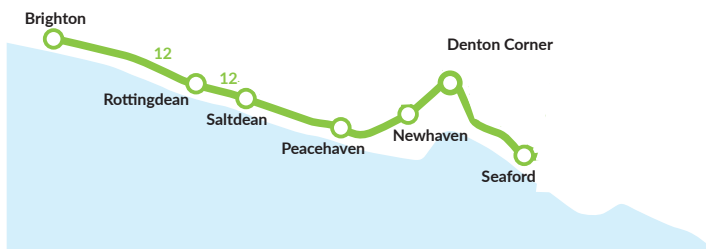

Christmas Day - Monday 25th December, 2023

route number	7	7	7	7	7	7	7	7	7	7	7	7	7	7
Hove, George Street (stop J)	0758	0841	0926	1010	1054	1138	1223	1308	1353	1438	1523	1608	1653	1738
Hove Station	0759	0842	0927	1011	1055	1140	1225	1310	1355	1440	1525	1610	1655	1740
Brighton Stn (stop A)	0808	0851	0936	1021	1105	1150	1235	1320	1405	1450	1535	1620	1705	1750
Clock Tower, Boots (stop N)	0811	0854	0939	1024	1108	1153	1238	1323	1408	1453	1538	1623	1708	1753
North Street (stop C)	0813	0857	0942	1027	1111	1156	1241	1326	1411	1456	1541	1626	1711	1756
Royal Sussex County Hospital	0820	0904	0949	1034	1119	1204	1249	1334	1419	1504	1549	1634	1719	1804
Brighton Marina	0825	0910	0955	1040	1125	1210	1255	1340	1425	1510	1555	1640	1725	1810

Christmas Day - Monday 25th December, 2023

route number	7	7	7	7	7	7	7	7	7	7	7	7	7	7
Brighton Marina	0842	0925	1008	1052	1135	1220	1305	1350	1435	1520	1605	1650	1735	1820
Royal Sussex County Hospital	0848	0931	1014	1059	1142	1227	1312	1357	1442	1527	1612	1657	1742	1827
Old Steine (stop U)	0854	0938	1022	1107	1150	1235	1320	1405	1450	1535	1620	1705	1750	1835
Clock Tower (stop L)	0857	0941	1026	1111	1155	1240	1325	1410	1455	1540	1625	1710	1755	1840
Brighton Station (stop E)	0900	0945	1030	1115	1159	1244	1329	1414	1459	1544	1629	1714	1759	1844
Hove Station	0909	0954	1039	1124	1209	1254	1339	1424	1509	1554	1639	1724	1809	1854
Hove, George Street (stop J)	0911	0956	1041	1126	1211	1256	1341	1426	1511	1556	1641	1726	1811	1856