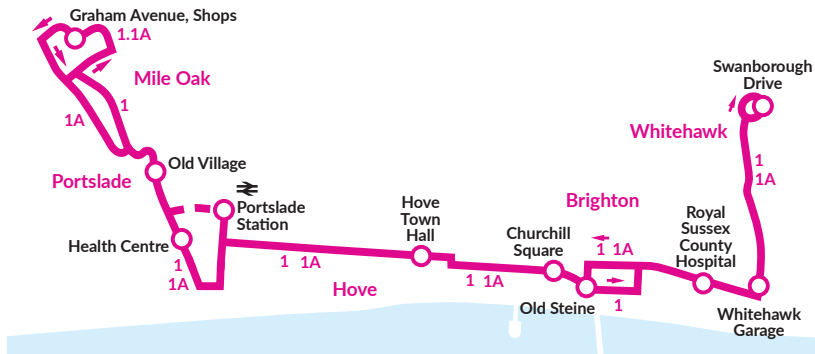

Christmas Day - Monday 25th December, 2023

route number	1	1A	1	1A	1	1A	1	1A	1	1A	1	1A	1	1A	1	1A	1	1A	1	1A	
Whitehawk, Swanborough Drive	0832	0902	0932	1000	1030	1100	1130	1200	1230	1300	1330	1400	1430	1500	1530	1600	1630	1700	1730	1800	1830
Whitehawk, Bus Garage	0838	0908	0938	1006	1036	1106	1136	1206	1236	1306	1336	1406	1436	1506	1536	1606	1636	1706	1736	1806	1836
Royal Sussex County Hospital	0842	0912	0942	1011	1041	1111	1141	1211	1241	1311	1341	1411	1441	1511	1541	1611	1641	1711	1741	1811	1841
Old Steine (stop H)	0847	0917	0947	1018	1048	1118	1148	1218	1248	1318	1348	1418	1448	1518	1548	1618	1648	1718	1748	1818	1848
Churchill Square (stop C)	0851	0921	0952	1023	1054	1124	1154	1224	1254	1324	1354	1424	1454	1524	1554	1624	1654	1724	1754	1824	1854
Hove opp Town Hall, Church Rd	0858	0928	0959	1030	1103	1133	1203	1233	1303	1333	1403	1433	1503	1533	1603	1633	1703	1733	1803	1833	1903
Boundary Road/New Church Rd	0905	0935	1007	1038	1111	1141	1211	1241	1311	1341	1411	1441	1511	1541	1611	1641	1711	1741	1811	1841	1911
Portslade, Old Village	0910	0941	1014	1045	1118	1148	1218	1248	1318	1348	1418	1448	1518	1548	1618	1648	1718	1748	1818	1848	1918
Mile Oak Rd, Mile Oak Gardens	▼	0942	▼	1046	▼	1149	▼	1249	▼	1349	▼	1449	▼	1549	▼	1649	▼	1749	▼	1849	▼
Mile Oak, Graham Ave, Shops	0917	0948	1021	1052	1125	1155	1225	1255	1325	1355	1425	1455	1525	1555	1625	1655	1725	1755	1825	1855	1925