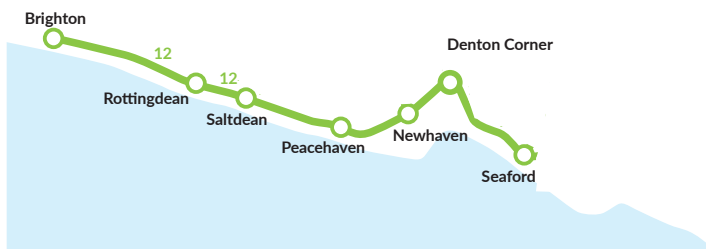

Christmas Day - Monday 25th December, 2023

route number	12	12	12	12	12	12	12	12	12	12	12
Seaford, opp Library	0900	1000	1100	1200	1300	1400	1500	1600	1700	1800	1900
Denton Corner, Lay-by	0907	1007	1107	1207	1307	1407	1507	1607	1707	1807	1907
Newhaven, Station ⇌	0911	1011	1111	1211	1311	1411	1511	1611	1711	1811	1911
Newhaven, South Way dep	0913	1013	1113	1213	1313	1413	1513	1613	1713	1813	1913
Peacehaven, Roderick Ave, A259	0922	1022	1122	1222	1322	1422	1522	1622	1722	1822	1922
Saltdean, Longridge Ave, A259	0928	1028	1128	1228	1328	1428	1528	1628	1728	1828	1928
Rottingdean, White Horse	0931	1031	1131	1231	1331	1431	1531	1631	1731	1831	1931
Arundel Terrace	0936	1036	1136	1236	1336	1436	1536	1636	1736	1836	1936
Paston Place (for County Hospital)	0938	1038	1138	1238	1338	1438	1538	1638	1738	1838	1938
Brighton, Old Steine (stop U)	0943	1043	1143	1243	1343	1443	1543	1643	1743	1843	1943
Brighton Station ⇌	0948	1048	1148	1248	1348	1448	1548	1648	1748	1848	1948