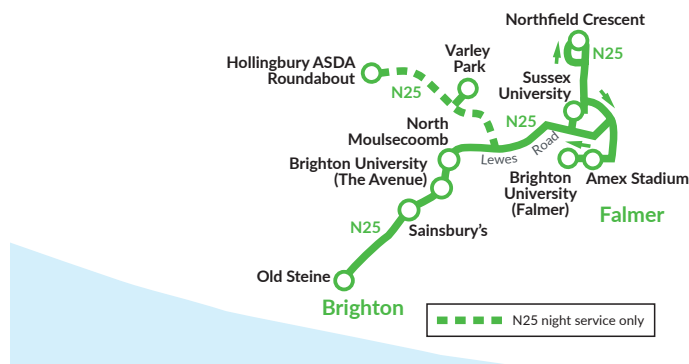

New Year's Eve - Tuesday, 31st December, 2024 - one extra trip running Tuesday Night / Wednesday Morning

route number	N25	N25	N25	N25	N25	N25	N25	N25	N25	N25	N25	N25	
Sussex University, North-South Rd	2341	0021	0040	0105	0105	0125	0150	0215	0235	0300	0325	0345	0410
Park Village, Northfield Crescent	2344	0024	0043	0108	0108	0128	0153	0218	0238	0303	0328	0348	0413
Brighton University, Falmer arr	2352	0032	0051	0116	0116	0136	0201	0226	0246	0311	0336	0356	0421
Brighton University, Falmer dep	0007	0032	0057	0122	0122	0142	0207	0232	0252	0317	0342	0402	0432
Lewes Road, Coldean Lane	0011	0036	0101	0126	0126	0146	0211	0236	0256	0321	0346	0406	0436
Brighton University, The Avenue	0013	0038	0103	0128	0128	0148	0213	0238	0258	0323	0348	0408	0438
Lewes Road, Bus Garage	0015	0040	0105	0130	0130	0150	0215	0240	0300	0325	0350	0410	0440
St Peters Church, Bus Lane	0018	0043	0108	0133	0133	0153	0218	0243	0303	0328	0353	0413	0443
Old Steine (stop H)	0021	0046	0111	0136	0136	0156	0221	0246	0306	0331	0356	0416	0446

NOTE: = The journey highlighted in green is a special extra Night Bus service for New Year's Eve only