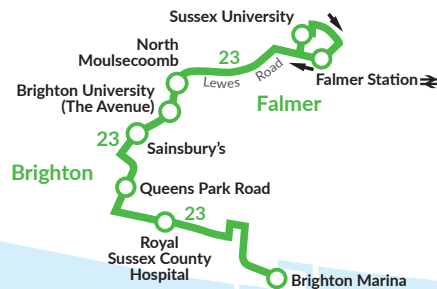

23

Brighton & Hove Buses

Mondays to Fridays effective 6th September 2021

route number	23	23	23	23	23	23	23	23	23	23	23	23	23	23	23	23	23	23	23	23	23		
Brighton Marina	0615	0644	0709	0734	0805	0836	0908	0940	1010	1040	1110	1140	1210	1240	1310	1340	1410	1440	1510	1540	1600	1620	1650
Royal Sussex County Hospital	0620	0649	0714	0741	0812	0843	0915	0947	1017	1047	1117	1147	1217	1247	1317	1347	1417	1447	1517	1547	1607	1627	1657
Queens Park Road, opp Pepper Pot	0625	0655	0720	0749	0820	0851	0923	0954	1024	1054	1124	1154	1224	1254	1324	1354	1424	1454	1524	1554	1614	1634	1704
Lewes Road, Elm Grove	0629	0659	0725	0755	0826	0857	0928	0959	1029	1059	1129	1159	1229	1259	1329	1359	1429	1459	1529	1559	1619	1639	1709
Lewes Road, opp Bus Garage	0634	0704	0732	0803	0834	0905	0935	1005	1035	1105	1135	1205	1235	1305	1335	1405	1435	1507	1537	1607	1627	1647	1717
Brighton University, The Avenue ⇌	0637	0707	0736	0807	0838	0908	0938	1008	1038	1108	1138	1208	1238	1308	1338	1408	1438	1510	1540	1610	1630	1650	1720
Lewes Road, Coldean Lane	0640	0710	0739	0810	0841	0911	0941	1011	1041	1111	1141	1211	1241	1311	1341	1411	1441	1513	1543	1613	1633	1653	1723
Sussex University, North-South Rd	0645	0715	0745	0816	0847	0917	0947	1017	1047	1117	1147	1217	1247	1317	1347	1417	1447	1519	1549	1619	1639	1659	1729

Mondays to Fridays effective 6th September, 2021

route number	23	23	23	23	23	23	23	23	23	23	23	23	23	
Brighton Marina	1715	1740	1810	1840	1910	1940	2010	2040	2110	2140	2210	2240	2310	2340
Royal Sussex County Hospital	1722	1747	1817	1846	1916	1946	2016	2045	2115	2145	2215	2245	2315	2345
Queens Park Road, opp Pepper Pot	1729	1754	1824	1853	1923	1953	2023	2051	2121	2151	2221	2251	2321	2351
Lewes Road, Elm Grove	1734	1759	1828	1857	1927	1957	2027	2055	2125	2155	2225	2255	2325	2355
Lewes Road, opp Bus Garage	1742	1807	1835	1903	1933	2003	2033	2101	2130	2200	2230	2300	2330	0000
Brighton University, The Avenue ⇌	1745	1810	1838	1906	1936	2006	2036	2104	2133	2203	2233	2303	2333	0003
Lewes Road, Coldean Lane	1748	1813	1841	1909	1939	2009	2039	2107	2136	2206	2236	2306	2336	0006
Sussex University, North-South Rd	1754	1819	1847	1915	1944	2014	2044	2112	2141	2211	2241	2311	2341	0011

Mondays to Fridays effective 6th September, 2021