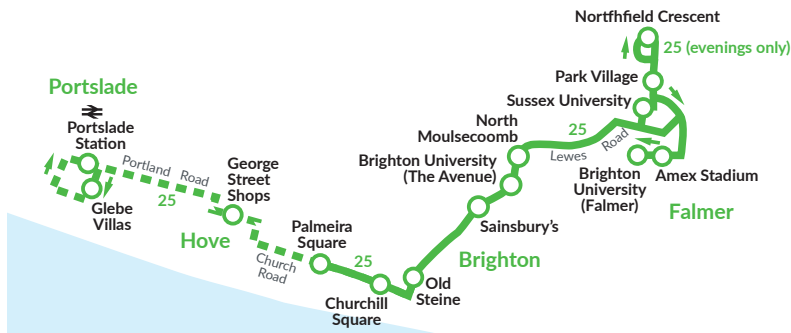

25

Brighton & Hove Buses

Mondays to Fridays effective 20th September, 2021

route number	25	25	25	25	25	25	25	25	25	25	25	25	25	25	25	25	25	25	25	25	25		
Portslade, Stn ⇌, Portland Road	0510	0540	0609	0622	0633	0644	0653	0701	0702	0712	0722			0732		0742				0752		0802	25
Hove, Palmeira Square	0521	0551	0620	0633	0644	0655	0706	0713	0715	0725	0735			0747		0757				0808		0820	
Churchill Square (stop G)	0526	0556	0625	0638	0649	0700	0712	0719	0721	0731	0741			0754		0804				0815		0827	
Old Steine (stop F)	0529	0559	0628	0642	0653	0704	0716	0723	0725	0735	0745	0753	0758	0803	0808	0812	0816	0819	0823	0827	0831	0835	
Lewes Road, opp Bus Garage	0537	0607	0636	0651	0702	0714	0726	0734	0736	0747	0757	0805	0810	0815	0820	0824	0828	0832	0836	0840	0844	0848	
Brighton University, The Avenue ⇌	0539	0609	0639	0654	0705	0717	0729	0738	0740	0751	0801	0809	0814	0819	0824	0828	0832	0836	0840	0844	0848	0852	
Lewes Road, Coldean Lane	0542	0612	0642	0657	0708	0720	0732	0742	0744	0755	0805	0813	0818	0823	0828	0832	0836	0840	0844	0848	0852	0856	
Sussex University, North-South Road	0547	0617	0647	0702	0714	0726	0738	0748	0750	0801	0811	0819	0824	0829	0834	0838	0842	0846	0850	0854	0858	0902	
Brighton University, Falmer	0552	0622	0652	0707	0719	0729	0744	0754	0807	0817	0825	0830	0835	0840	0844	0848	0852	0856	0900	0904	0908		