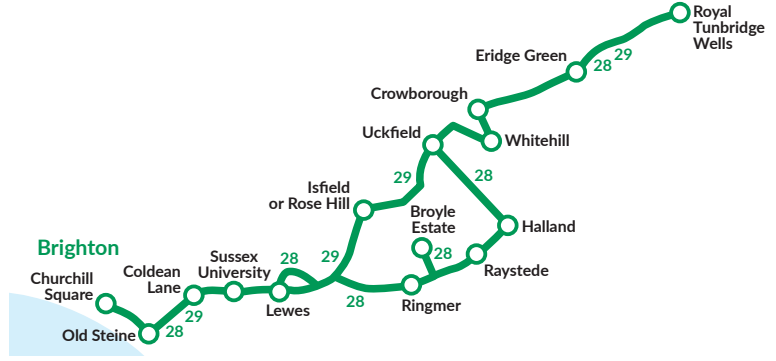

28, 29

Mondays to Fridays effective 6th September, 2021

route number	28	29	28	29	29	28	29	28	29	28	29	29	28	29	28	29	28	29	28	
Tunbridge Wells, Royal Victoria Place	1557		1627			1702				1810			1910			2010			2110	2245
Tunbridge Wells, Station ⇄	1601		1631			1706				1813			1913			2013			2113	2248
Eridge Green, Church	1614		1644			1719				1825			1922			2022			2122	2257
Crowborough, Cross	1623		1653			1728				1834			1929			2029			2129	2304
Whitehill, Rose Court	1630		1700			1735				1840			1934			2034			2134	2308
Five Ash Down, Pig & Butcher	1641		1711			1746				1851			1944			2044			2144	2318
Uckfield, Bus Station arr	1650		1720			1755				1858			1950			2050			2150	2323
Uckfield, Bus Station dep	1655		1725	1730		1800		1830		1905	1930		1955			2055			2155	2328
Halland, Blacksmiths Arms													2005			2105			2205	2337
Rose Hill, Halfway House	1707		1742			1810				1915			2005			2105			2205	2337
Isfield, Lavender Line Station			1738							1842			1941							
Ringmer, Broyle Estate			1717			1752		1822		1852			2012			2112			2212	2344
Ringmer, Olde Post Office Mews			1723			1758		1828		1858			2017			2117			2217	2348
Malling Hill, Church Lane	1715		1747	1750		1817		1850		1922	1949		2053			2153			2253	2323
Church Lane, Police HQ			1729			1804		1834		1904			2022			2122			2222	2353
Lewes, Tesco			1731			1806		1836		1906			2024			2124			2224	2355
Lewes, Bus Station arr	1718	1733	1750	1753	1808	1820	1838	1853	1908	1925	1952	2025	2055	2125	2155	2225	2255	2325	2356	
Lewes, Bus Station dep	1708	1723	1735	1755	1802	1810	1825	1840	1855	1910	1930	1957	2027	2057	2127	2157	2227	2257	2327	2357
Lewes, opp H M Prison	1719	1734	1746	1805	1813	1819	1834	1849	1904	1918	1937	2004	2033	2103	2133	2203	2233	2303	2333	0003
opp Sussex University A27 ⇄	1728	1743	1755	1814	1822	1828	1842	1857	1912	1926	1945	2011	2040	2110	2140	2210	2240	2310	2340	0010
Lewes Road, Coldean Lane	1730	1745	1757	1816	1824	1830	1844	1859	1914	1928	1947	2013	2042	2112	2142	2212	2242	2312	2342	0012
Brighton University, The Avenue ⇄	1734	1749	1801	1819	1828	1833	1847	1902	1917	1931	1950	2016	2045	2115	2145	2215	2245	2315	2345	0015
Lewes Road, Bus Garage	1737	1752	1804	1822	1831	1836	1850	1905	1920	1934	1953	2019	2047	2117	2147	2217	2247	2317	2347	0017
Brighton, Old Steine (stop H)	1748	1803	1815	1833	1842	1847	1859	1914	1929	1942	2001	2027	2055	2125	2155	2225	2255	2325	2355	0025
Churchill Square (stop J)	1752	1807	1819	1837	1846	1851	1903	1918	1933	1946	2005	2031	2059	2129	2159	2229	2259	2329	2359	0029

Saturdays effective 11th September, 2021