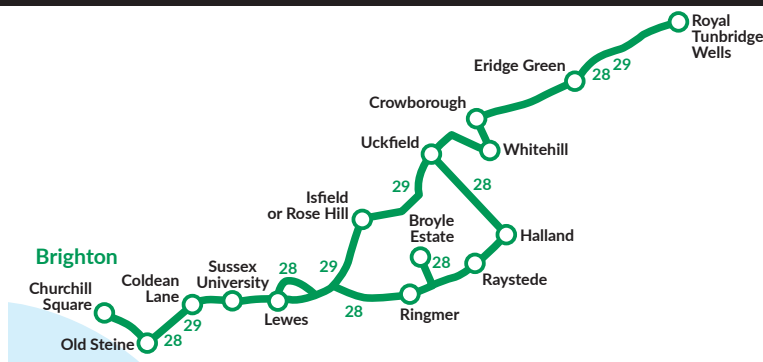

28,29

Sundays and Public Holidays effective 5th September, 2021

route number	29	29	29	29	28	29	28	29	28	29	28	29	28	29	28	29	28	29	28	29	28	29	28	29	28	
Churchill Square (stop G)			0800	0900	0930	1000	1030	1100	1130	1200	1235	1305	1335	1410	1440	1510	1540	1550	1610	1640	1710	1740	1810	1840	1910	2010
Brighton, Old Steine (stop F)			0803	0903	0933	1004	1034	1104	1134	1204	1239	1309	1339	1414	1445	1515	1545	1555	1615	1645	1715	1745	1814	1844	1914	2014
Lewes Road, Bus Garage	0711	0741	0811	0911	0942	1014	1044	1114	1144	1214	1249	1319	1349	1424	1455	1525	1555	1605	1625	1655	1725	1755	1823	1853	1923	2022
Brighton University, The Avenue	0713	0743	0813	0913	0944	1016	1046	1116	1146	1216	1251	1321	1351	1426	1457	1527	1557	1607	1627	1657	1727	1757	1825	1855	1925	2024
Lewes Road, Coldean Lane	0716	0746	0816	0916	0947	1019	1049	1119	1149	1219	1254	1324	1354	1429	1500	1530	1600	1610	1630	1700	1730	1800	1828	1858	1928	2027
Sussex University A27	0718	0748	0818	0918	0949	1022	1052	1122	1152	1222	1257	1327	1357	1432	1503	1533	1603	1613	1633	1703	1733	1803	1831	1901	1931	2030
Lewes, H M Prison	0724	0755	0825	0925	0956	1029	1059	1129	1159	1229	1304	1334	1404	1439	1510	1540	1610	1620	1640	1710	1740	1810	1838	1908	1938	2037
Lewes, Waitrose, opp Bus Stn arr	0730	0800	0830	0930	1002	1035	1105	1135	1206	1236	1311	1341	1411	1446	1517	1547	1616	1626	1646	1716	1746	1816	1844	1913	1943	2042
Lewes, Waitrose, opp Bus Stn dep	0732	0802	0832	0932	1004	1037	1107	1137	1208	1238	1313	1343	1413	1448	1519	1549	1618	1628	1648	1718	1748	1818	1846	1915	1945	2045
Lewes, Tesco					1007		1111		1212		1317		1417		1523		1622	1632		1722		1822		1918		2048
Church Lane, Police HQ					1009		1113		1214		1319		1419		1525		1624	1634		1723		1823		1920		2050
Malling Hill, Church Lane	0737	0807	0837	0937	1010	1042	1114	1142	1215	1243	1320	1348	1420	1453	1526	1554	1625	1635	1653	1724	1753	1824	1851	1921	1950	2051
Ringmer, Olde Post Office Mews					1014		1118		1219		1324		1424		1530		1629	1639		1728		1828		1925		2055
Ringmer, Broyle Estate					1019		1123		1224		1329		1429		1535		1634	1644		1733		1833		1930		2100
Raystede Centre					1023		1127		1228		1333		1433		1539											
Halland, Blacksmiths Arms					1026		1130		1231		1336		1436		1542		1641	1651		1740						
Isfield, Lavender Line Station	0745	0815	0845	0945		1050		1150		1250		1355		1500		1601		1700						1858		1957
Uckfield, Bus Station arr	0754	0825	0855	0955	1035	1100	1139	1200	1240	1300	1345	1405	1445	1510	1551	1610	1650	1700	1709	1749	1809		1907		2006	
Uckfield, Bus Station dep	0800		0900	1000	1045	1105		1205	1245	1305		1410	1445	1515		1615	1650		1715		1815		1915			
Uckfield, Manor Park					1052			1252				1452				1656										
Five Ash Down, Pig & Butcher	0807		0907	1008		1113		1213		1313		1418		1523		1622		1722		1822		1922				
Whitehill, Rose Court	0817		0918	1019		1124		1224		1324		1429		1534		1633		1733		1833		1933				
Crowborough, Cross	0822		0925	1026		1131		1231		1331		1436		1540		1639		1739		1838		1938				
Eridge Green, Church	0829		0932	1033		1138		1238		1338		1443		1547		1646		1746		1845		1945				
Tunbridge Wells, Station	0838		0942	1043		1148		1248		1348		1453		1556		1655		1755		1854		1954				
Tunbridge Wells, Monson Road	0840		0944	1046		1151		1251		1350		1455		1558		1657		1757		1856		1956