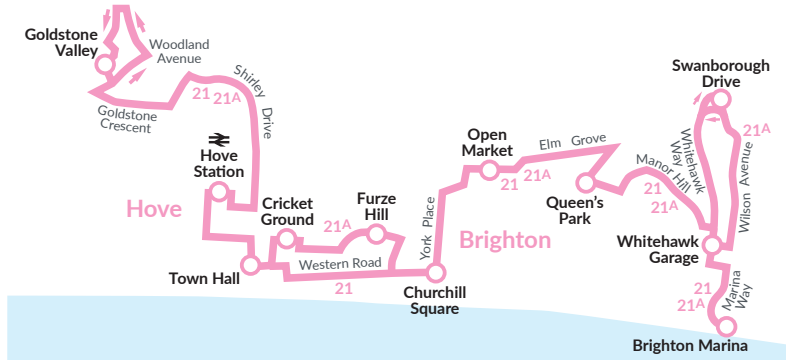

21,21^A,21^E

Brighton & Hove Buses

Mondays to Fridays effective 3rd October, 2022

route number	21A	21E	21A	21	21A	21	21A	21	21A	21	21A	21	21A	21	21A	21	21A	21	21	21	21					
Brighton Marina			0725	0805	0825	0905			25	05			1425	1505	1525	1605	1625	1705	1725	1805	1825	1930	2030	2130	2230	
Whitehawk, opp Bus Garage	0600	0640	0729	0809	0829	0909			29	09			1429	1509	1529	1609	1629	1709	1729	1809	1829	1933	2033	2133	2233	
opp Stanley Deason Leisure Centre	0602	0642	0731	▼	0831	▼			31	▼			1431	▼	1531	▼	1631	▼	1731	▼	1831	▼	▼	▼	▼	▼
Swanborough Drive, Falcon Court	0605	0645	0734	▼	0834	▼			34	▼	—		1434	▼	1534	▼	1634	▼	1734	▼	1834	▼	▼	▼	▼	▼
Manor Hill, Whitehawk Crescent	0612	0652	0741	0811	0841	0911			41	11	—		1441	1511	1541	1611	1641	1711	1741	1811	1841	1935	2035	2135	2235	
St Lukes Ch, Queens Park Terrace	0616	0657	0747	0817	0847	0917			47	17	↑		1447	1517	1547	1617	1647	1717	1747	1817	1847	1940	2040	2140	2240	
Elm Grove, Lewes Road	0621	0702	0753	0823	0853	0923			52	22	↑		1452	1522	1552	1622	1652	1722	1752	1822	1852	1945	2044	2144	2244	
London Road, Shops	0624	0705	0757	0827	0857	0927			56	26	↑		1456	1526	1556	1626	1656	1726	1756	1826	1856	1949	2048	2148	2248	
Old Steine (stop H)	0629	0710	0802	0832	0902	0932			02	32			1502	1532	1602	1632	1702	1732	1802	1832	1901	1954	2052	2152	2252	
Churchill Square (stop J)	▼	▼	0837	▼	0937	▼			▼	37			▼	1537	▼	1637	▼	1737	▼	1837	▼	1957	2055	2155	2255	
Churchill Square (stop B)	0634		0807		0907				07				1507	1607		1707		1807		1906						
Hove, Furze Hill, Furze Croft	0639		0813		0913				13				1513	1614		1714		1814		1912						
opp Sussex County Cricket Ground	0641		0816		0916				16				1516	1617		1717		1817		1915						
Hove, Town Hall, Tisbury Road	0643		0819		0919				19				1519	1620		1720		1820		1918						
Hove Station	0646		0822		0922				22				1522	1624		1724		1824		1922						
Brighton Station (stop E)	▼	0715	▼	▼	▼	▼			▼	▼			▼	▼	▼	▼	▼	▼	▼	▼	▼	▼	▼	▼	▼	
Seven Dials, Dyke Road	▼	0718	▼	▼	▼	▼			▼	▼			▼	▼	▼	▼	▼	▼	▼	▼	▼	▼	▼	▼	▼	
Old Shoreham Road, Upper Drive	▼	0722	▼	▼	▼	▼			▼	▼			▼	▼	▼	▼	▼	▼	▼	▼	▼	▼	▼	▼	▼	
Blatchington Mill School, Nevill Way	▼	0735	▼	▼	▼	▼			▼	▼			▼	▼	▼	▼	▼	▼	▼	▼	▼	▼	▼	▼	▼	
Goldstone Valley, Queen Victoria Ave	0657	0739	0834		0933				33				1535	1637		1737		1837		1933						
King George VI Drive	0659	0741	0836		0935				35				1537	1639		1739		1839		1935						