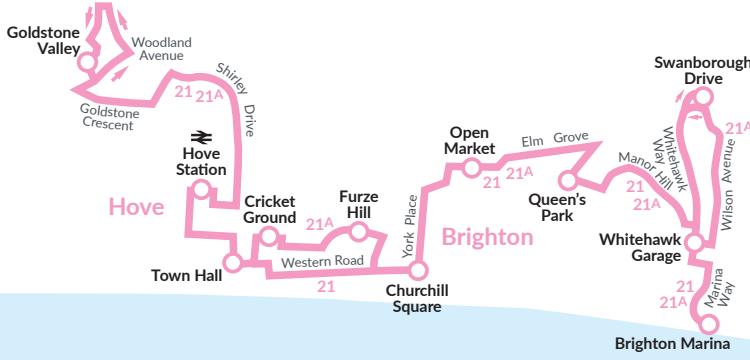

21,21A

Brighton & Hove Buses

Mondays to Fridays effective 3rd October, 2022

route number	21A	21	21	21A	21	21A	21	21A	21	21A	21	21A	21	21A	21	21	21	21	21	21				
King George VI Drive	0659	0741		0836			35		1335		1435		1537		1639		1739		1839	1935				
Goldstone Valley, Q.Victoria Ave arr	0702	0744		0839			38		1338		1438		1540		1642		1742		1842	1938				
Goldstone Valley, Q.Victoria Ave dep	0712	0752		0844		↑	45		1345		1445		1545		1647		1747		1847	1947				
Hove Station ⇌	0722	0807		0858		↓	58	—	1358		1458		1558		1700		1800		1858	1957				
Hove, Town Hall, Church Road	0726	0812		0902		—	02	—	1402		1502		1602		1704		1804		1902	2000				
Sussex County Cricket Ground	0729			0905		↑	05	↑	1405		1505		1605		1706		1806		↓	↓				
Furze Hill, Furze Croft	0731			0907		↓	07	↓	1407		1507		1607		1708		1808		↓	↓				
Churchill Square (stop H)	0739	0825	0845	0915		↑	45	15	1345	1415	1445	1515	1545	1615	1645	1716	1746	1816	1846	1912	2008	2100	2200	2300
Old Steine (stop E)	0743	0829	0849	0919		↓	49	19	1349	1419	1449	1519	1549	1619	1649	1720	1750	1820	1850	1916	2012	2103	2203	2303
London Road, Shops	0747	0834	0854	0924			54	24	1354	1424	1454	1524	1554	1624	1654	1725	1755	1825	1854	1920	2016	2107	2207	2307
Elm Grove, Lewes Road	0751	0839	0859	0929			59	29	1359	1429	1459	1529	1600	1630	1700	1731	1801	1830	1859	1925	2021	2111	2211	2311
St Lukes Church, Queens Park Terrace	0756	0844	0904	0934			04	34	1404	1434	1504	1535	1606	1636	1706	1737	1807	1836	1905	1930	2026	2116	2216	2316
Manor Hill, Whitehawk Crescent	0801	0849	0909	0939			09	39	1409	1439	1510	1541	1612	1642	1712	1743	1813	1842	1911	1935	2031	2120	2220	2320
Whitehawk, Swanborough Drive	0807			0945			↓	45	↓	1445	↓	1547	↓	1648	↓	1749	↓	1848	↓	↓	↓	↓	↓	↓
Stanley Deason Leisure Centre	0810			0948			↓	48	↓	1448	↓	1550	↓	1651	↓	1752	↓	1851	↓	↓	↓	↓	↓	↓
Whitehawk, Bus Garage	0813	0851	0911	0951			11	51	1411	1451	1512	1553	1614	1654	1714	1755	1815	1853	1913	1937	2033	2122	2222	2322
Brighton Marina	0815	0854	0914	0954			14	54	1414	1454	1515	1556	1617	1657	1717	1758	1818	1856	1916	1939	2035	2124	2224	2324

Saturdays effective 8th October, 2022