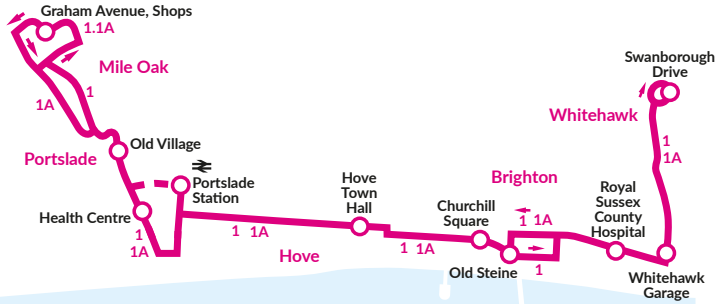

1, 1A

Brighton & Hove Buses

Mondays to Fridays																			
route number	1	1	1A	1	1A	1	1A	1	1	1	1A	71A*	1	1	71*	1	1A	1	1
Whitehawk, Swanborough Drive	0450	0525	0550	0609	0623	0636	0643	0651	0658	0704	0710	0716*	0716	0719	0722*	0722	0727	0732	0737
Whitehawk, Bus Garage	0455	0530	0555	0615	0629	0643	0650	0658	0705	0711	0717	0723*	0723	0726	0729*	0729	0734	0740	0745
Royal Sussex County Hospital	0458	0533	0558	0619	0633	0647	0654	0702	0709	0715	0721	0727*	0727	0730	0733*	0733	0738	0744	0749
Old Steine (stop H)	0503	0538	0603	0624	0638	0652	0700	0708	0716	0722	0728	0734*	0734	0738	0741*	0741	0746	0752	0757
Brighton Station (stop C)	0508	0543	0609	0630	0644														
Churchill Square (stop C)	0511	0546	0613	0634	0648	0656	0704	0712	0720	0726	0733	0739*	0739	0743	0746*	0746	0751	0757	0802
Hove opp Town Hall, Church Rd	0517	0552	0619	0640	0654	0702	0711	0719	0728	0735	0742	0748*	0748	0752	0755*	0755	0800	0806	0811
Boundary Road/New Church Rd	0522	0557	0624	0646	0700	0709	0718	0726	0736	0744	0751	PC	0757	0801	0804*	0804	0810	0816	0821
Portslade, Old Village	0527	0602	0630	0652	0706	0716	0726	0736	0746	0754	0801		0807	0811	HP	0814	0820	0826	0831
Mile Oak Rd, Mile Oak Gardens			0631		0707		0727				0802						0821		
Mile Oak, Graham Ave, Shops	0533	0608	0637	0658	0713	0724	0734	0744	0754	0802	0809	0814*	0815	0819	0820*	0822	0828	0834	0839

Mondays to Fridays																			
route number	1A	1	1A	1	1A	1	1A	1	1A	1	1A	1	1A	1	1A	1	1A	1	1A
Whitehawk, Swanborough Drive	1902	1912	1922	1932	1942	1953	2005	2017	2029	2041	2053	2105	2117	2129	2141	2153	2206	2221	2236
Whitehawk, Bus Garage	1908	1918	1928	1938	1948	1959	2011	2023	2035	2047	2059	2111	2123	2135	2147	2159	2212	2227	2242
Royal Sussex County Hospital	1913	1923	1933	1943	1953	2004	2016	2028	2040	2052	2103	2115	2127	2139	2151	2203	2215	2230	2245
Old Steine (stop H)	1920	1930	1940	1950	2000	2011	2023	2035	2047	2059	2110	2122	2134	2146	2158	2209	2221	2236	2251
Churchill Square (stop C)	1926	1936	1946	1956	2006	2017	2029	2041	2052	2104	2115	2127	2139	2152	2203	2214	2226	2241	2256
Hove opp Town Hall, Church Rd	1936	1946	1956	2005	2015	2026	2038	2050	2101	2113	2124	2136	2148	2200	2211	2222	2234	2249	2304
Boundary Road/New Church Rd	1944	1954	2004	2013	2023	2034	2046	2058	2109	2121	2132	2144	2156	2208	2219	2230	2242	2257	2312
Portslade, Old Village	1951	2001	2011	2020	2030	2041	2053	2105	2115	2127	2138	2150	2202	2214	2225	2236	2248	2303	2318
Mile Oak Rd, Mile Oak Gardens	1952		2012		2031		2054		2116		2139		2203			2237		2304	
Mile Oak, Graham Ave, Shops	1959	2008	2019	2027	2038	2048	2101	2112	2123	2134	2146	2157	2209	2221	2232	2243	2255	2310	2325