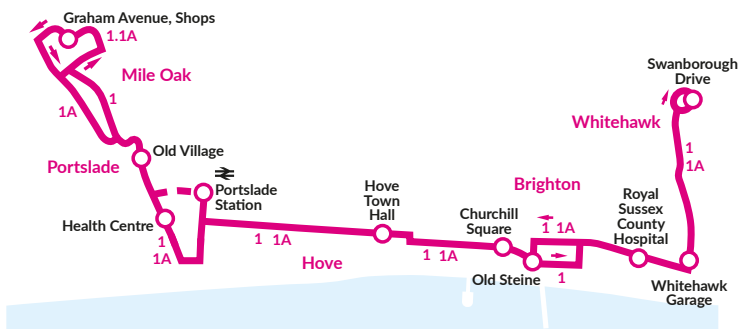

1,1A

Brighton & Hove Buses