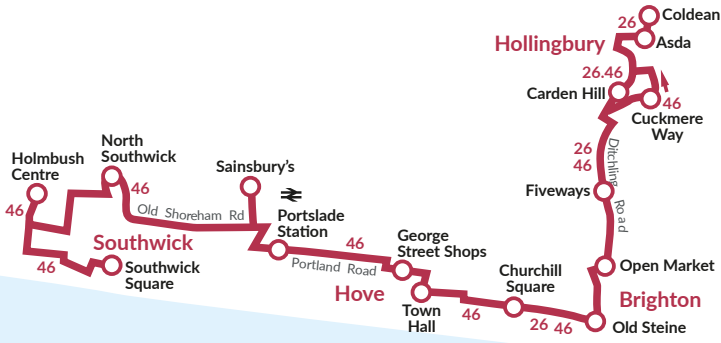

26,46

Brighton & Hove Buses

Saturdays																							
route number	46	26	46	26	46	46	26	46	46	26	46	26	46	26	46	26	46	26	46				
Southwick, Square, Shops									0732	0749	0808	0827	0844	0902	0920	0939							
Shoreham, Holmbush Centre, Shops									0740	0757	0816	0835	0852	0910	0928	0946							
Holmbush Way, Kings Road									0743	0800	0819	0838	0855	0914	0932	0951							
Southern Cross, Old Shoreham Rd									0750	0807	0826	0845	0902	0921	0939	0958							
Sainsburys, Benfield Valley									0753	0810	0829	0848	0905	0925	0943	1002							
Portslade, Stn ⇌, Portland Rd arr									0757	0815	0834	0853	0910	0930	0948	1007							
Portslade, Stn ⇌, Portland Rd dep									0758	0816	0835	0855	0912	0932	0950	1009							
Hove, Town Hall, Church Road									0808	0827	0846	0906	0924	0944	1002	1022							
Churchill Square (stop F) arr									0816	0835	0854	0914	0932	0952	1010	1030							
Churchill Square (stop F) dep		0645	0715				0800	0817	0826	0836	0846	0855	0905	0915	0924	0933	0943	0953	1003	1012	1022	1032	
Old Steine (stop E)		0648	0718				0803	0820	0829	0839	0849	0858	0908	0918	0927	0937	0947	0957	1007	1017	1027	1037	
London Road, Shops		0652	0722				0807	0824	0834	0844	0854	0903	0913	0923	0932	0942	0952	1002	1012	1022	1032	1042	
Fiveways, Ditchling Road	0608	0658	0708	0728	0738	0758	0813	0817	0830	0840	0850	0900	0910	0920	0930	0940	0950	1000	1010	1020	1030	1040	1050
Rotherfield Cres/Buxted Rise	0613	0713	0713	0743	0803		0822	0835	0855	0915	0915	0935	0955	0955	1015	1035	1055						
Carden Hill/Cuckmere Way	0615	0703	0715	0733	0745	0805	0819	0825	0838	0846	0858	0906	0918	0926	0938	0946	0958	1006	1018	1026	1038	1046	1058
Hollingbury, ASDA Store arr		0705	0735				0821		0848		0908		0928		0948		1008		1028		1048		
changes to route number	24	24	24	24	24	24	24	24	24	24	24	24	24	24	24	24	24	24	24	24	24	24	24
Hollingbury, ASDA Store dep		0708	0738				0833		0856		0916		0936		0956		1015		1035		1055		
Coldean, Saunders Hill		0711	0741				0836		0859		0919		0939		0959		1018		1038		1058		
Lewes Road, Coldean Lane		0717	0747				0843		0906		0926		0946		1006		1025		1045		1105		

then as Mon-Fri times